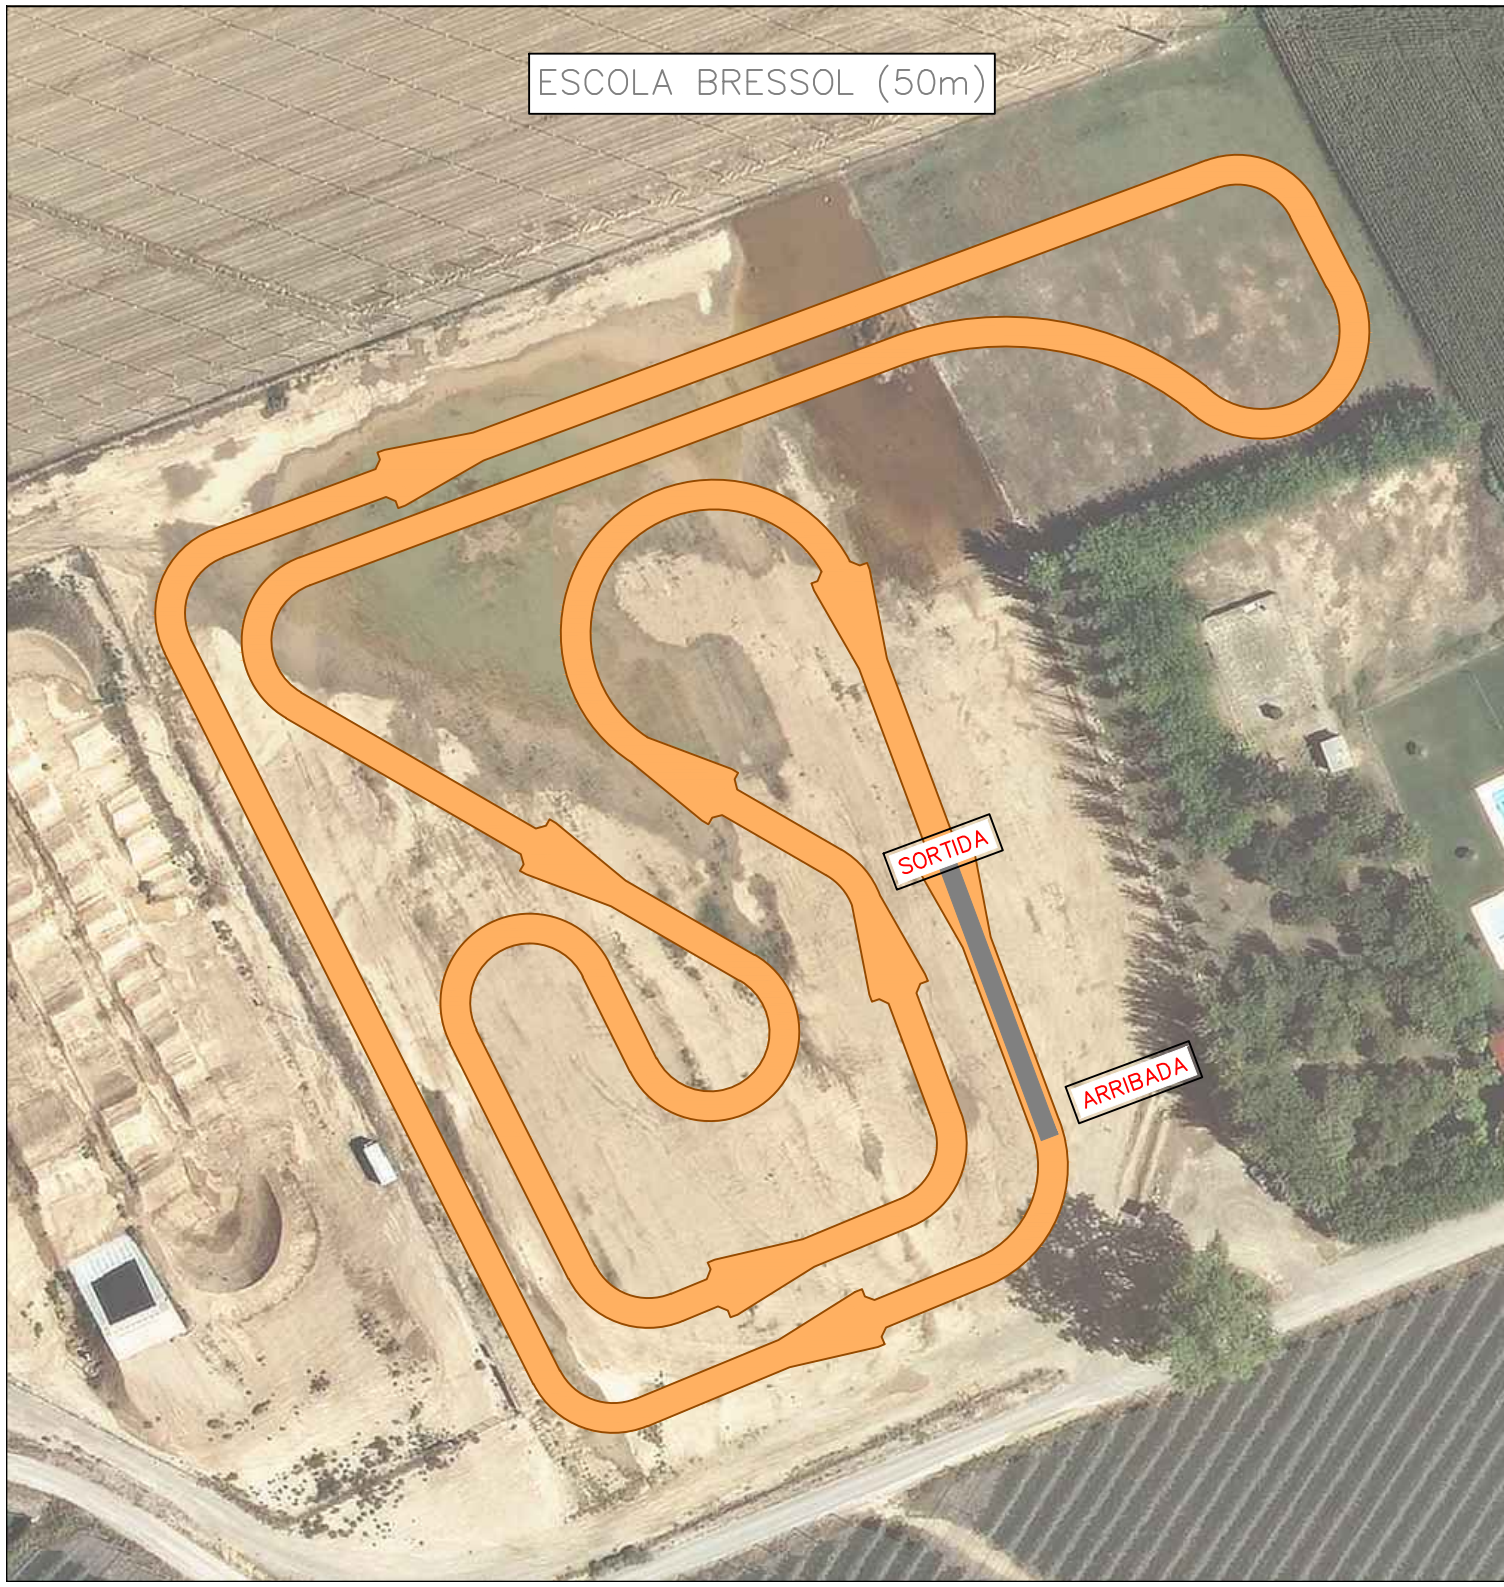

OBERTA (5000m)  
4 VOLTES

ARRIBADA

SORTIDA

JUVENIL (2500m)  
2 VOLTES

ARRIBADA

SORTIDA

CADET (1500m)  
INFANTIL (1500m)  
1 VOLTA | 250m

ALEVÍ (1000m)  
BENJAMÍ (1000m)

SORTIDA

ARRIBADA

PRE-BENJAMÍ (500m)

SORTIDA

ARRIBADA

P5 (300m)

ARRIBADA

ARRIBADA

P4 (200m)

SORTIDA

ARRIBADA

P3 (100m)

SORTIDA

ARRIBADA

ESCOLA BRESSOL (50m)

SORTIDA

ARRIBADA

POPULAR (1250m)

ARRIBADA

SORIDA