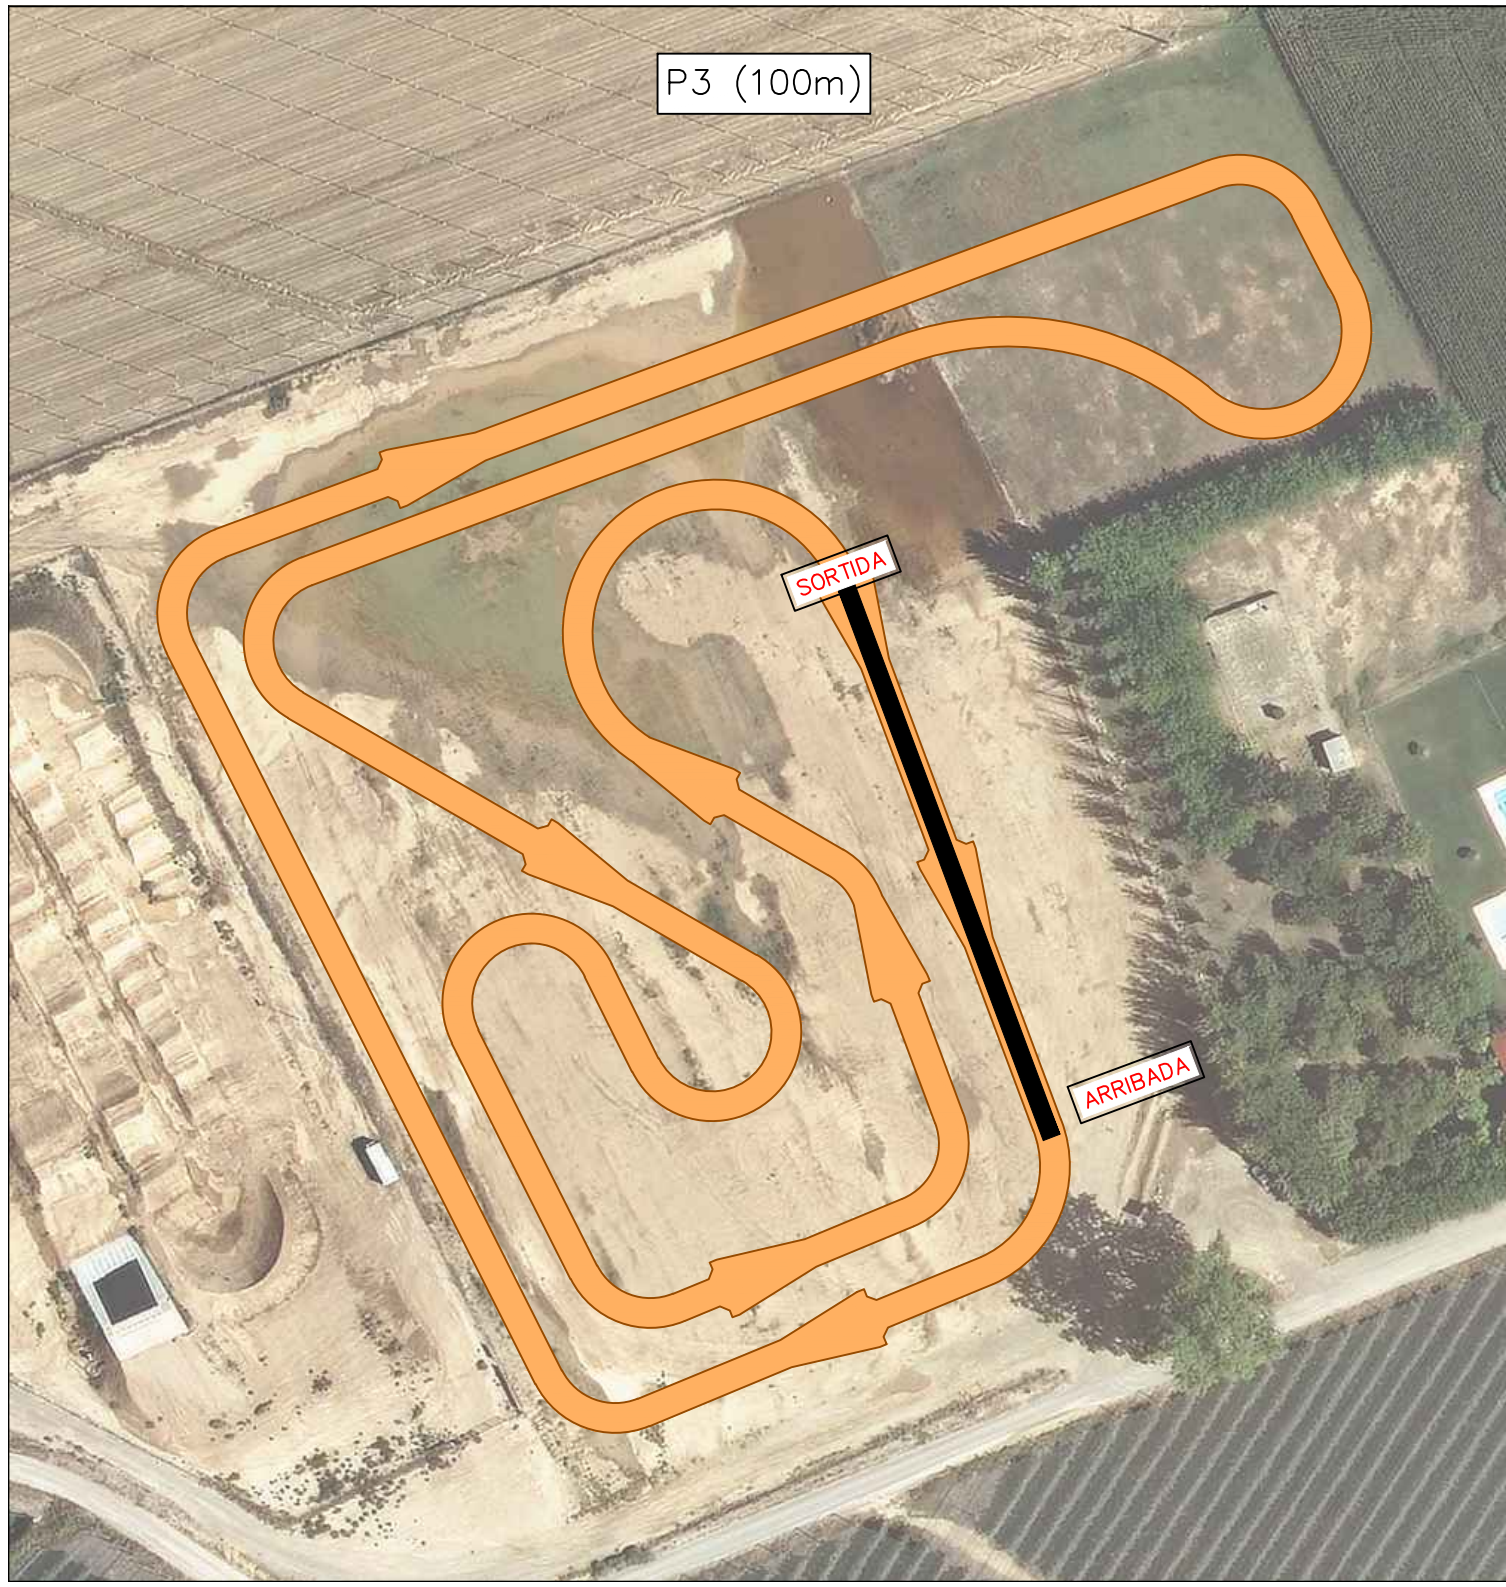

OBERTA (5000m)  
4 VOLTES

ARRIBADA

SORTIDA

JUVENIL (2500m)  
2 VOLTES

ARRIBADA

SORTIDA

CADET (1500m)  
INFANTIL (1500m)  
1 VOLTA | 250m

ALEVÍ (1000m)  
BENJAMÍ (1000m)

SORTIDA

ARRIBADA

PRE-BENJAMÍ (500m)

SORTIDA

ARRIBADA

P5 (300m)

ARRIBADA

ARRIBADA

P4 (200m)

SORTIDA

ARRIBADA

P3 (100m)

SORTIDA

ARRIBADA

ESCOLA BRESSOL (50m)

SORTIDA

ARRIBADA

POPULAR (1250m)

ARRIBADA

SORIDA