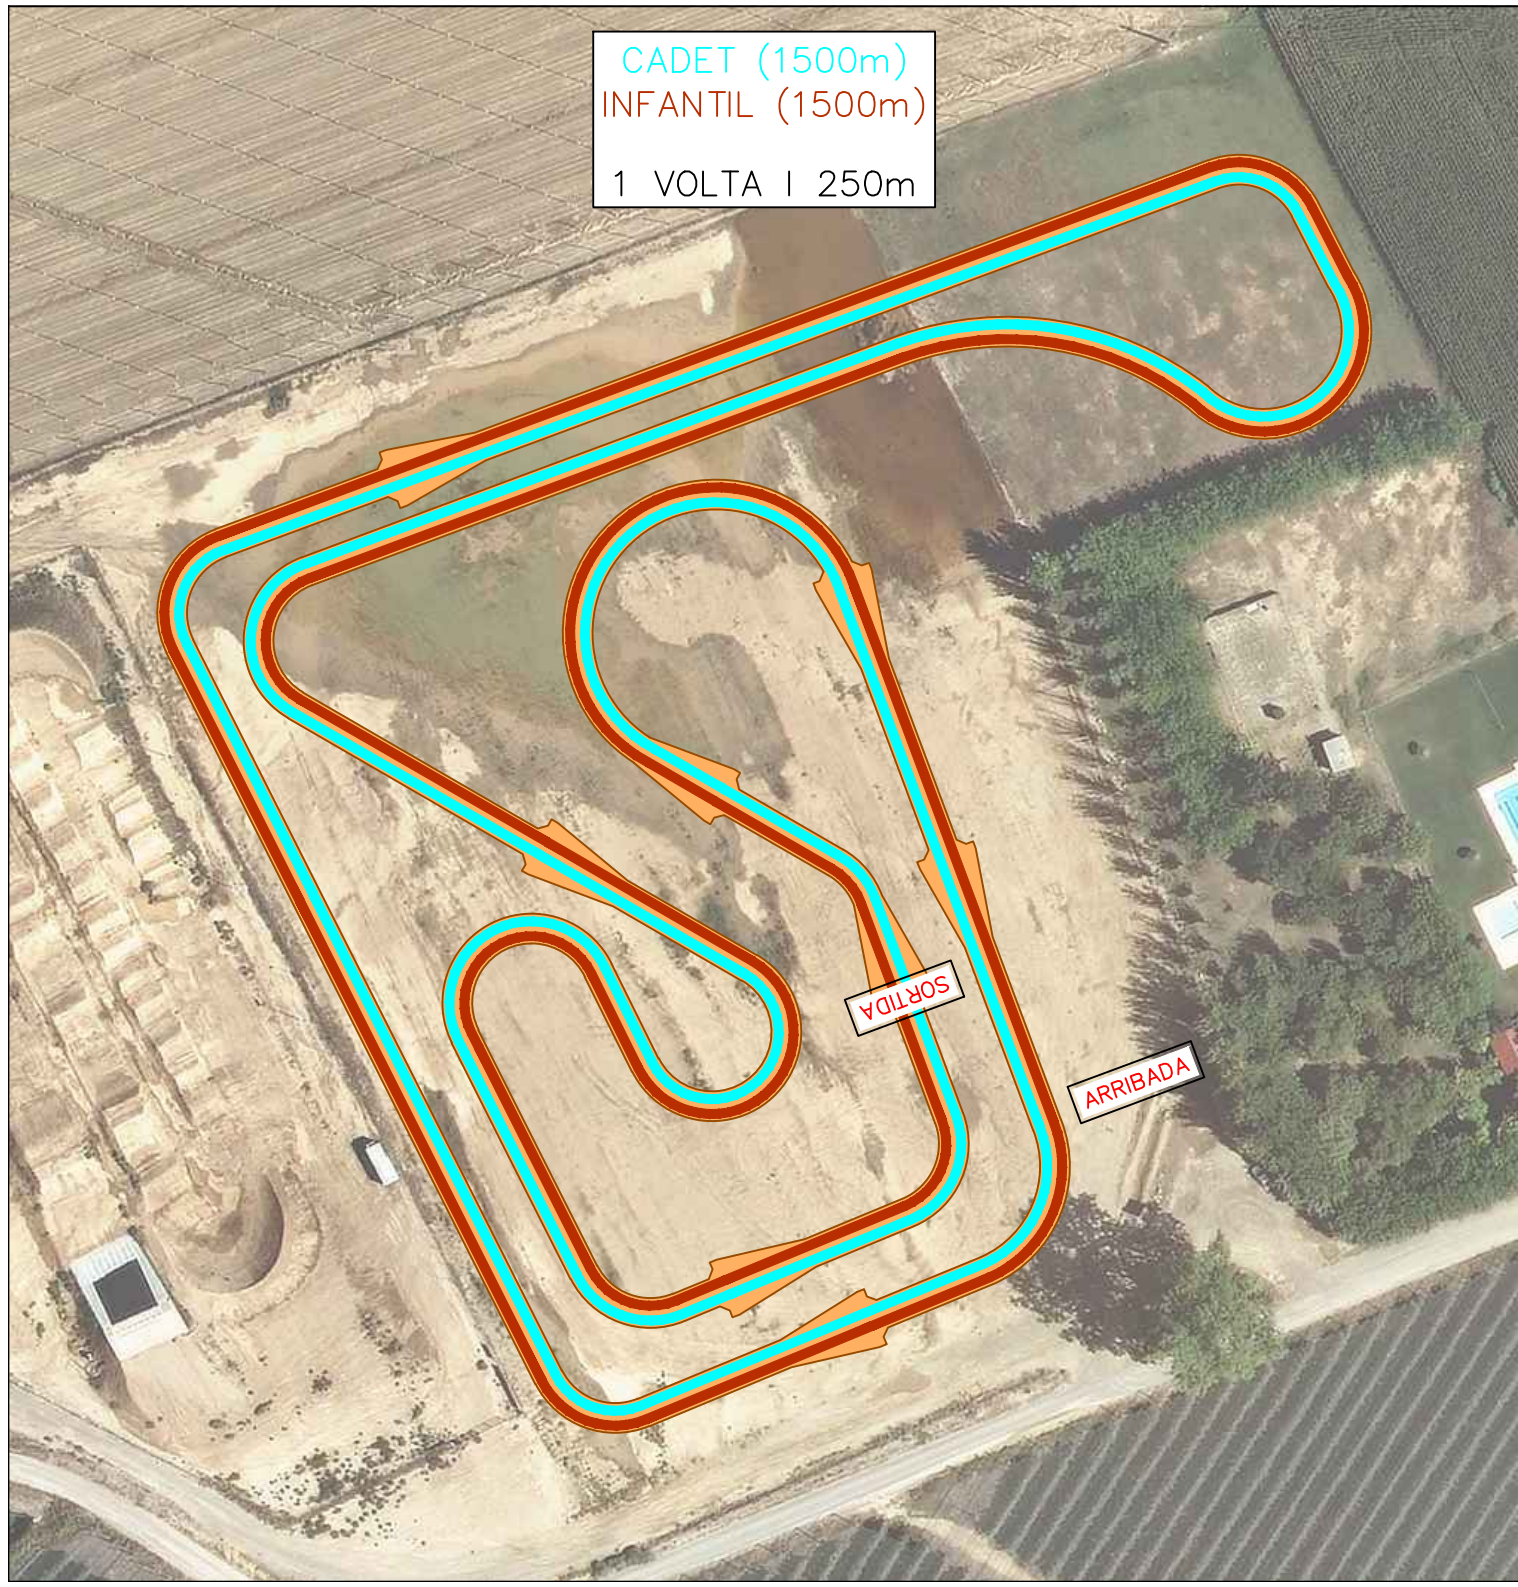

OBERTA (5000m)  
4 VOLTES

ARRIBADA

SORTIDA

JUVENIL (2500m)  
2 VOLTES

ARRIBADA

SORTIDA

CADET (1500m)  
INFANTIL (1500m)  
1 VOLTA | 250m

ALEVÍ (1000m)  
BENJAMÍ (1000m)

SORTIDA

ARRIBADA

PRE-BENJAMÍ (500m)

SORTIDA

ARRIBADA

P5 (300m)

ARRIBADA

ARRIBADA

P4 (200m)

SORTIDA

ARRIBADA

P3 (100m)

SORTIDA

ARRIBADA

ESCOLA BRESSOL (50m)

SORTIDA

ARRIBADA

POPULAR (1250m)

ARRIBADA

SORIDA