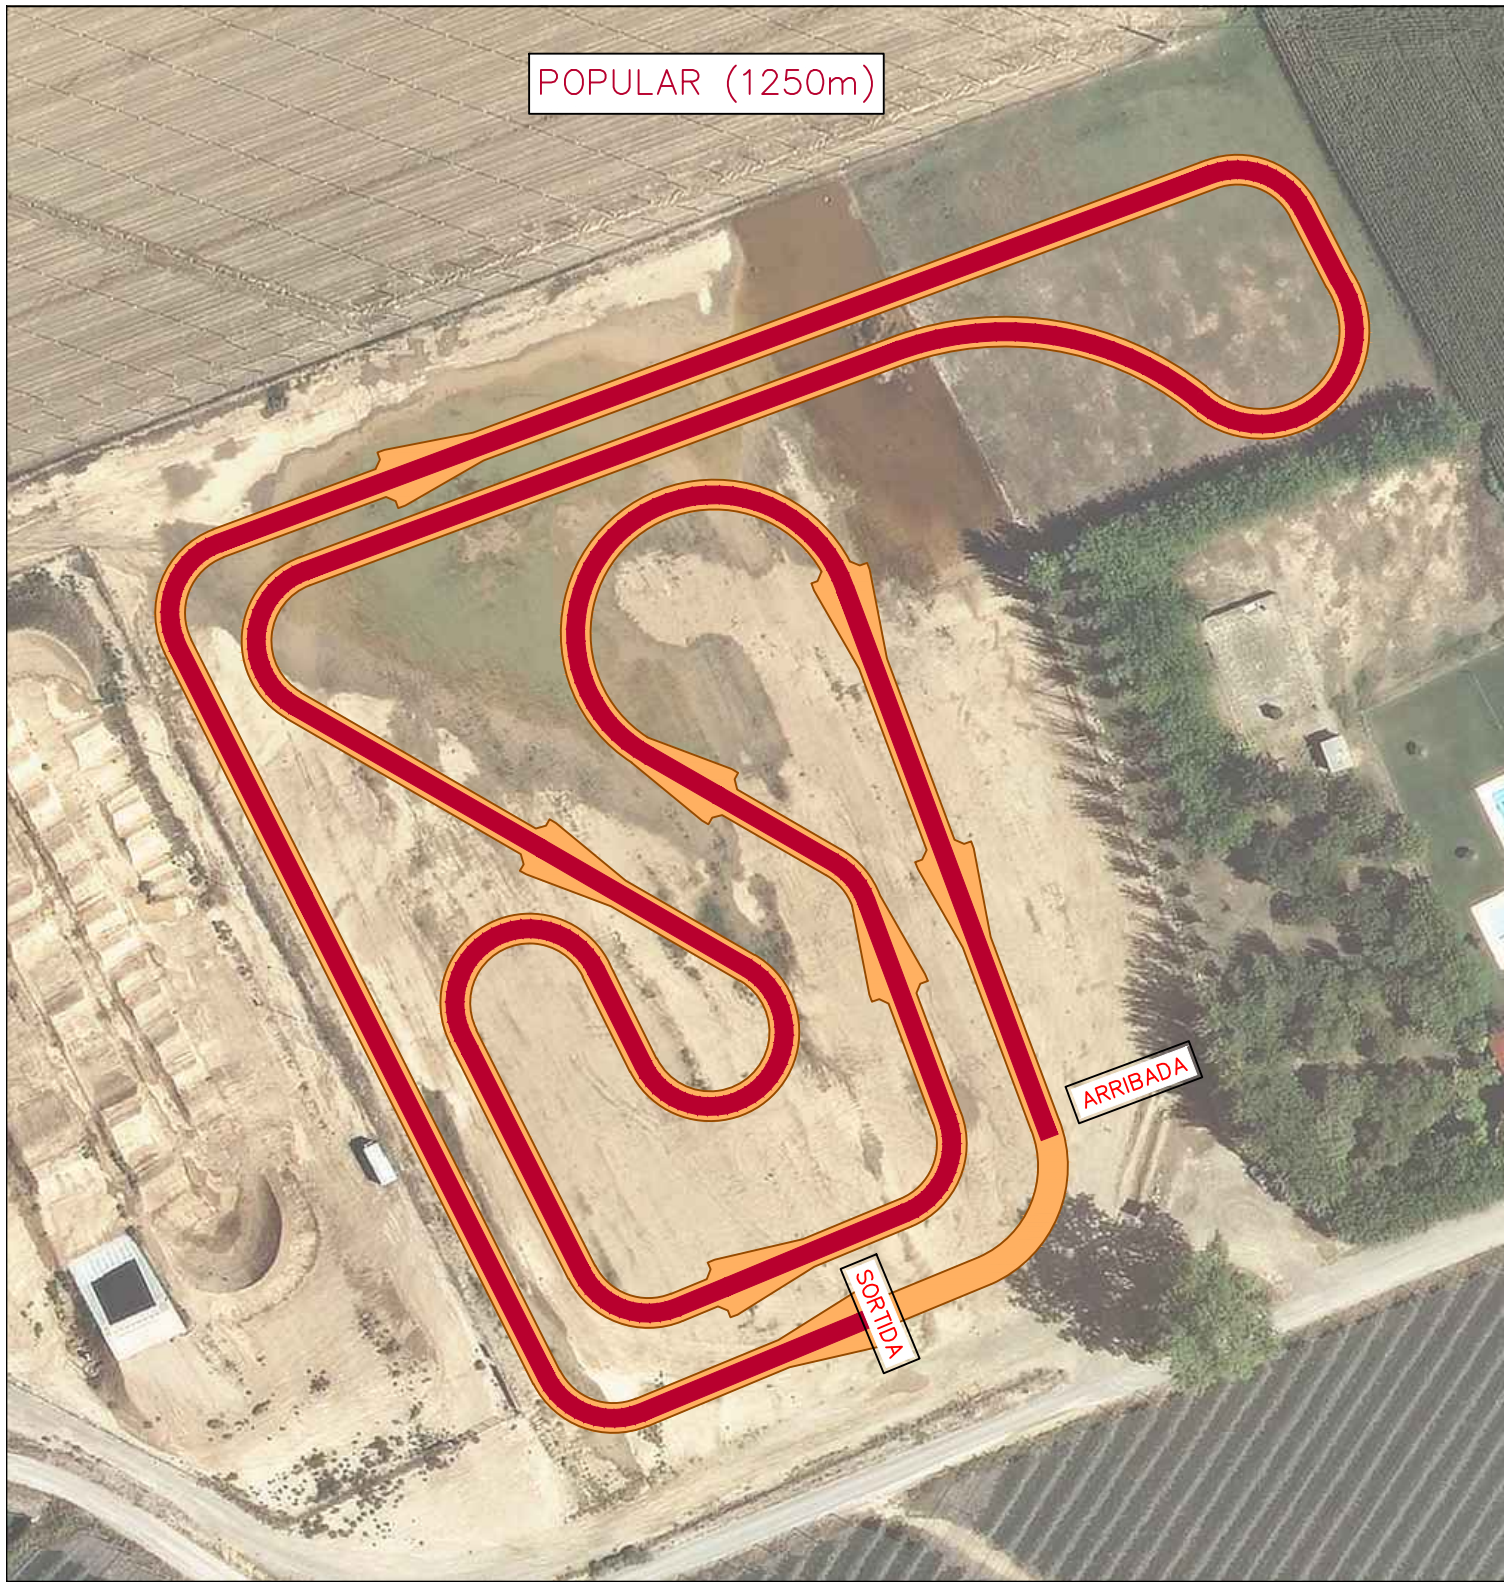

OBERTA (5000m)  
4 VOLTES

ARRIBADA

SORTIDA

JUVENIL (2500m)  
2 VOLTES

ARRIBADA

SORTIDA

CADET (1500m)  
INFANTIL (1500m)  
1 VOLTA | 250m

ALEVÍ (1000m)  
BENJAMÍ (1000m)

SORTIDA

ARRIBADA

PRE-BENJAMÍ (500m)

SORTIDA

ARRIBADA

P5 (300m)

ARRIBADA

ARRIBADA

P4 (200m)

SORTIDA

ARRIBADA

P3 (100m)

SORTIDA

ARRIBADA

ESCOLA BRESSOL (50m)

SORTIDA

ARRIBADA

POPULAR (1250m)

ARRIBADA

SORIDA