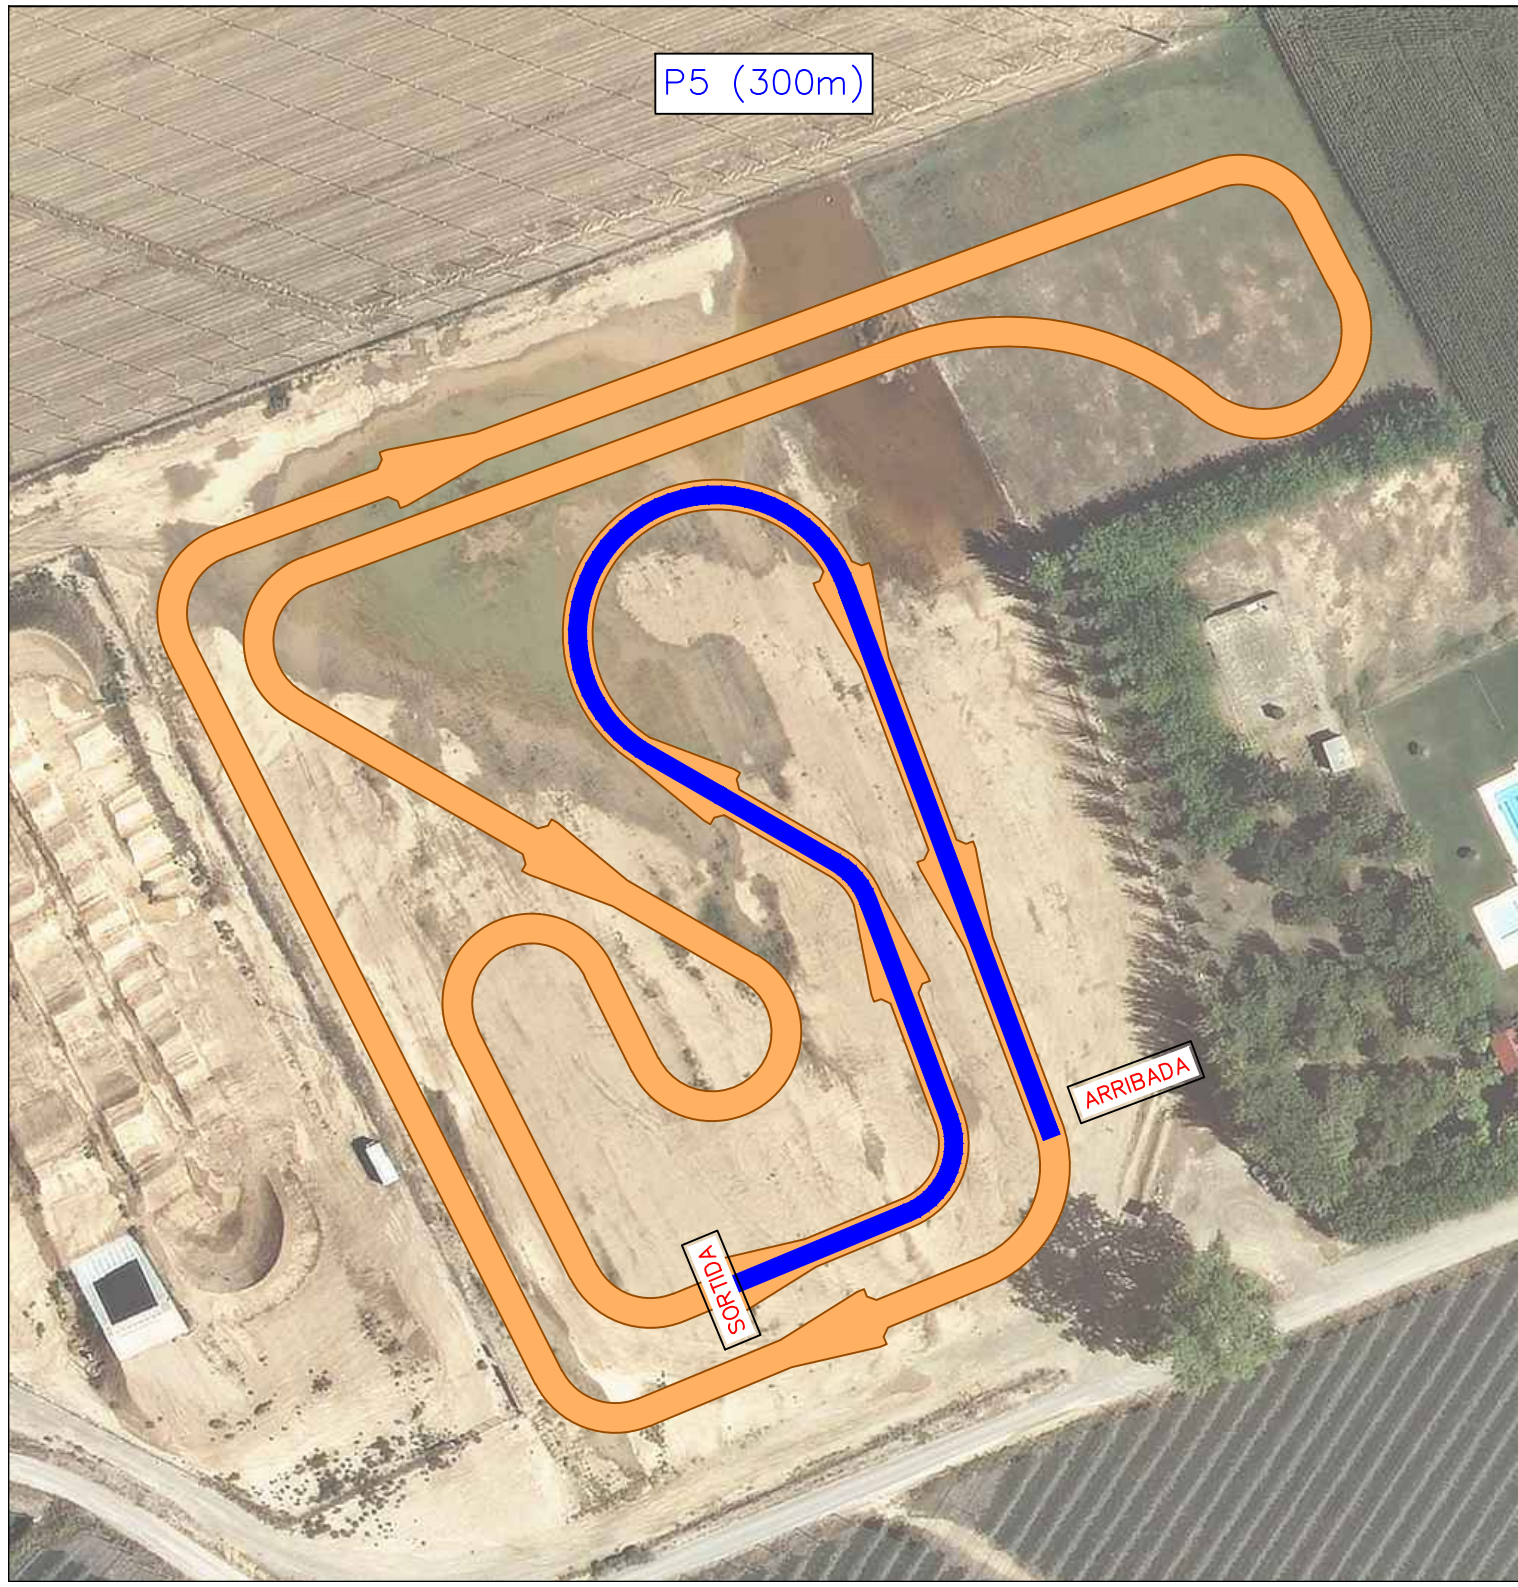

OBERTA (5000m)  
4 VOLTES

ARRIBADA

SORTIDA

JUVENIL (2500m)  
2 VOLTES

ARRIBADA

SORTIDA

CADET (1500m)  
INFANTIL (1500m)  
1 VOLTA | 250m

ALEVÍ (1000m)  
BENJAMÍ (1000m)

SORTIDA

ARRIBADA

PRE-BENJAMÍ (500m)

SORTIDA

ARRIBADA

P5 (300m)

ARRIBADA

ARRIBADA

P4 (200m)

SORTIDA

ARRIBADA

P3 (100m)

SORTIDA

ARRIBADA

ESCOLA BRESSOL (50m)

SORTIDA

ARRIBADA

POPULAR (1250m)

ARRIBADA

SORIDA