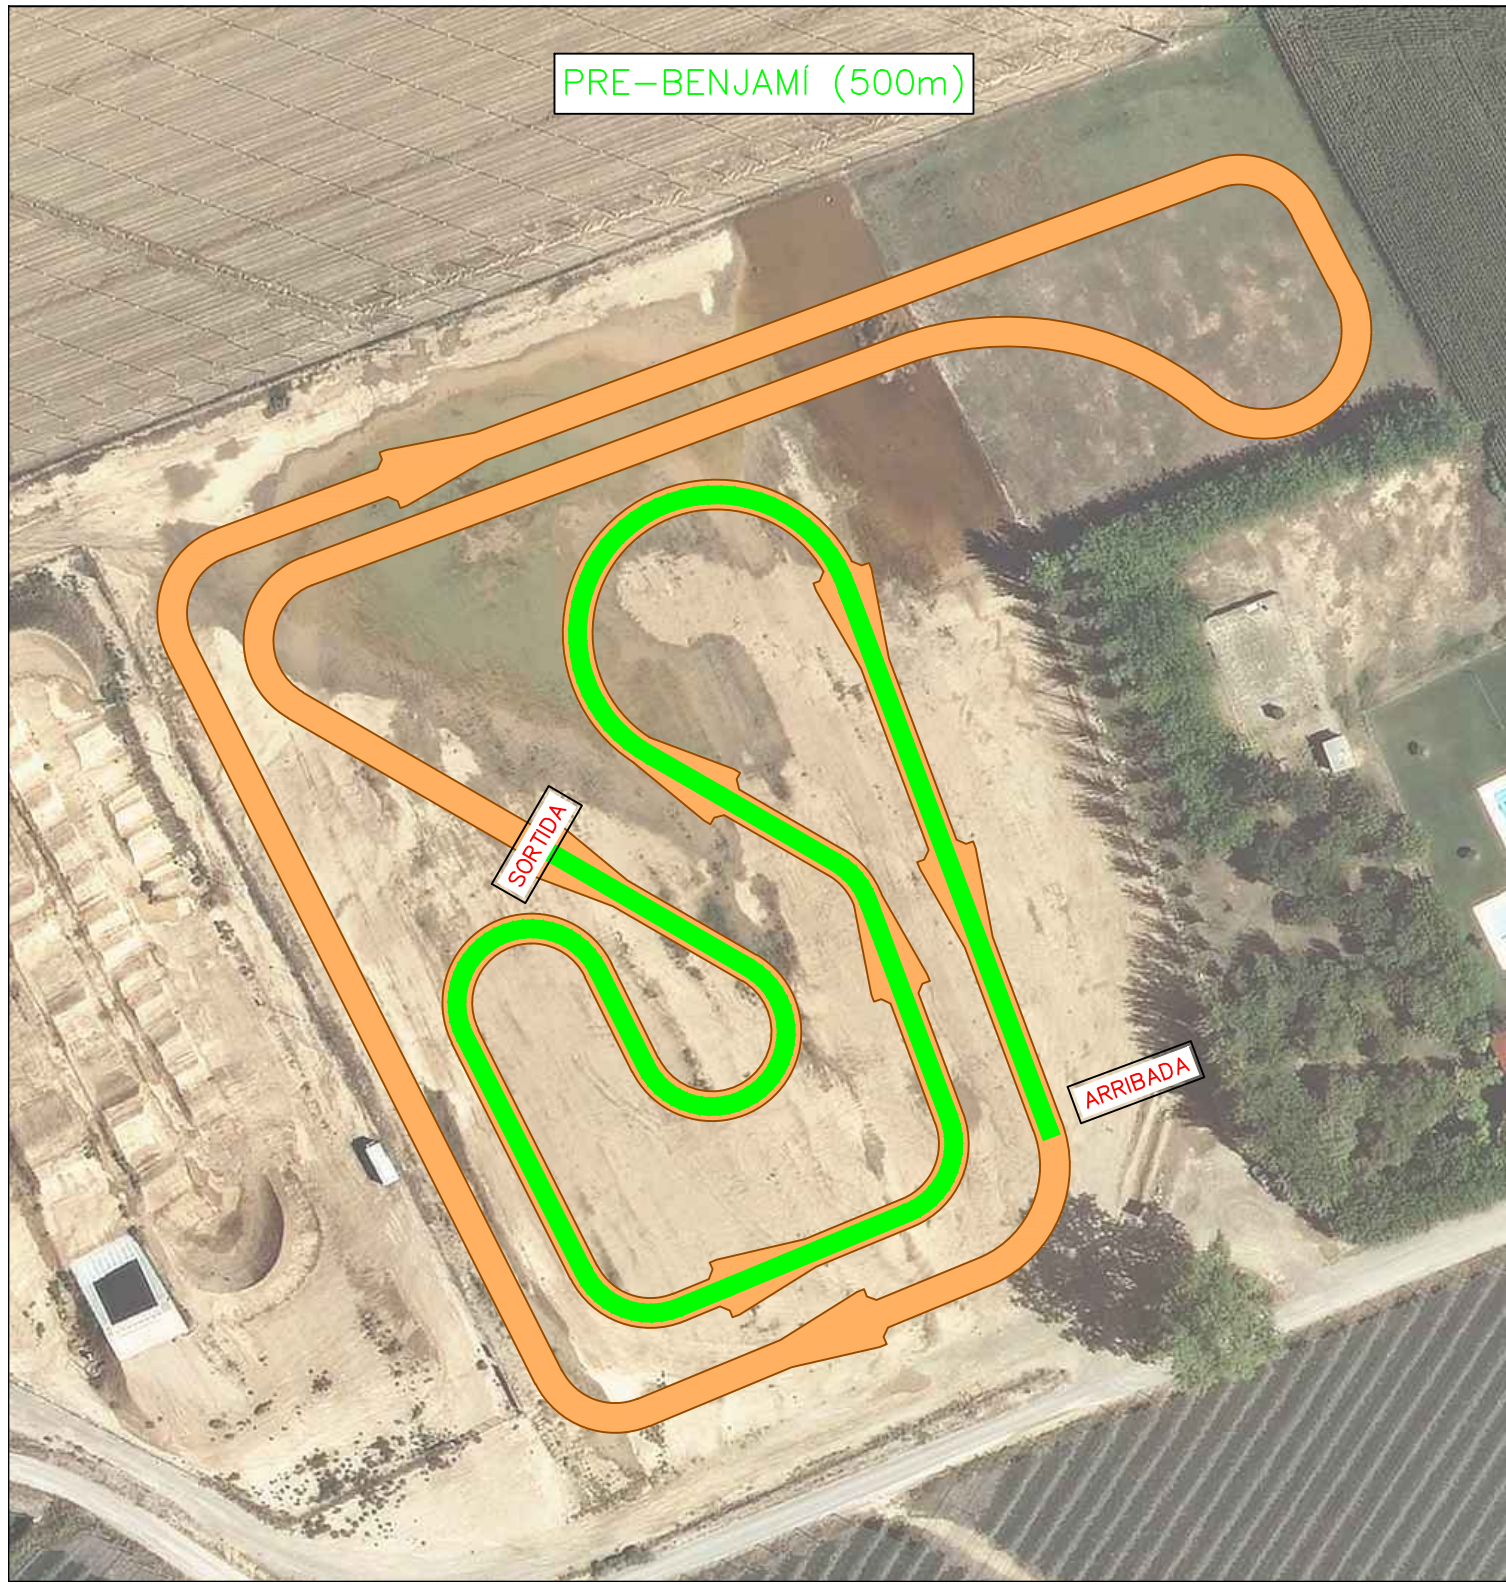

OBERTA (5000m)  
4 VOLTES

ARRIBADA

SORTIDA

JUVENIL (2500m)  
2 VOLTES

ARRIBADA

SORTIDA

CADET (1500m)  
INFANTIL (1500m)  
1 VOLTA | 250m

ALEVÍ (1000m)  
BENJAMÍ (1000m)

SORTIDA

ARRIBADA

PRE-BENJAMÍ (500m)

SORTIDA

ARRIBADA

P5 (300m)

ARRIBADA

ARRIBADA

P4 (200m)

SORTIDA

ARRIBADA

P3 (100m)

SORTIDA

ARRIBADA

ESCOLA BRESSOL (50m)

SORTIDA

ARRIBADA

POPULAR (1250m)

ARRIBADA

SORIDA