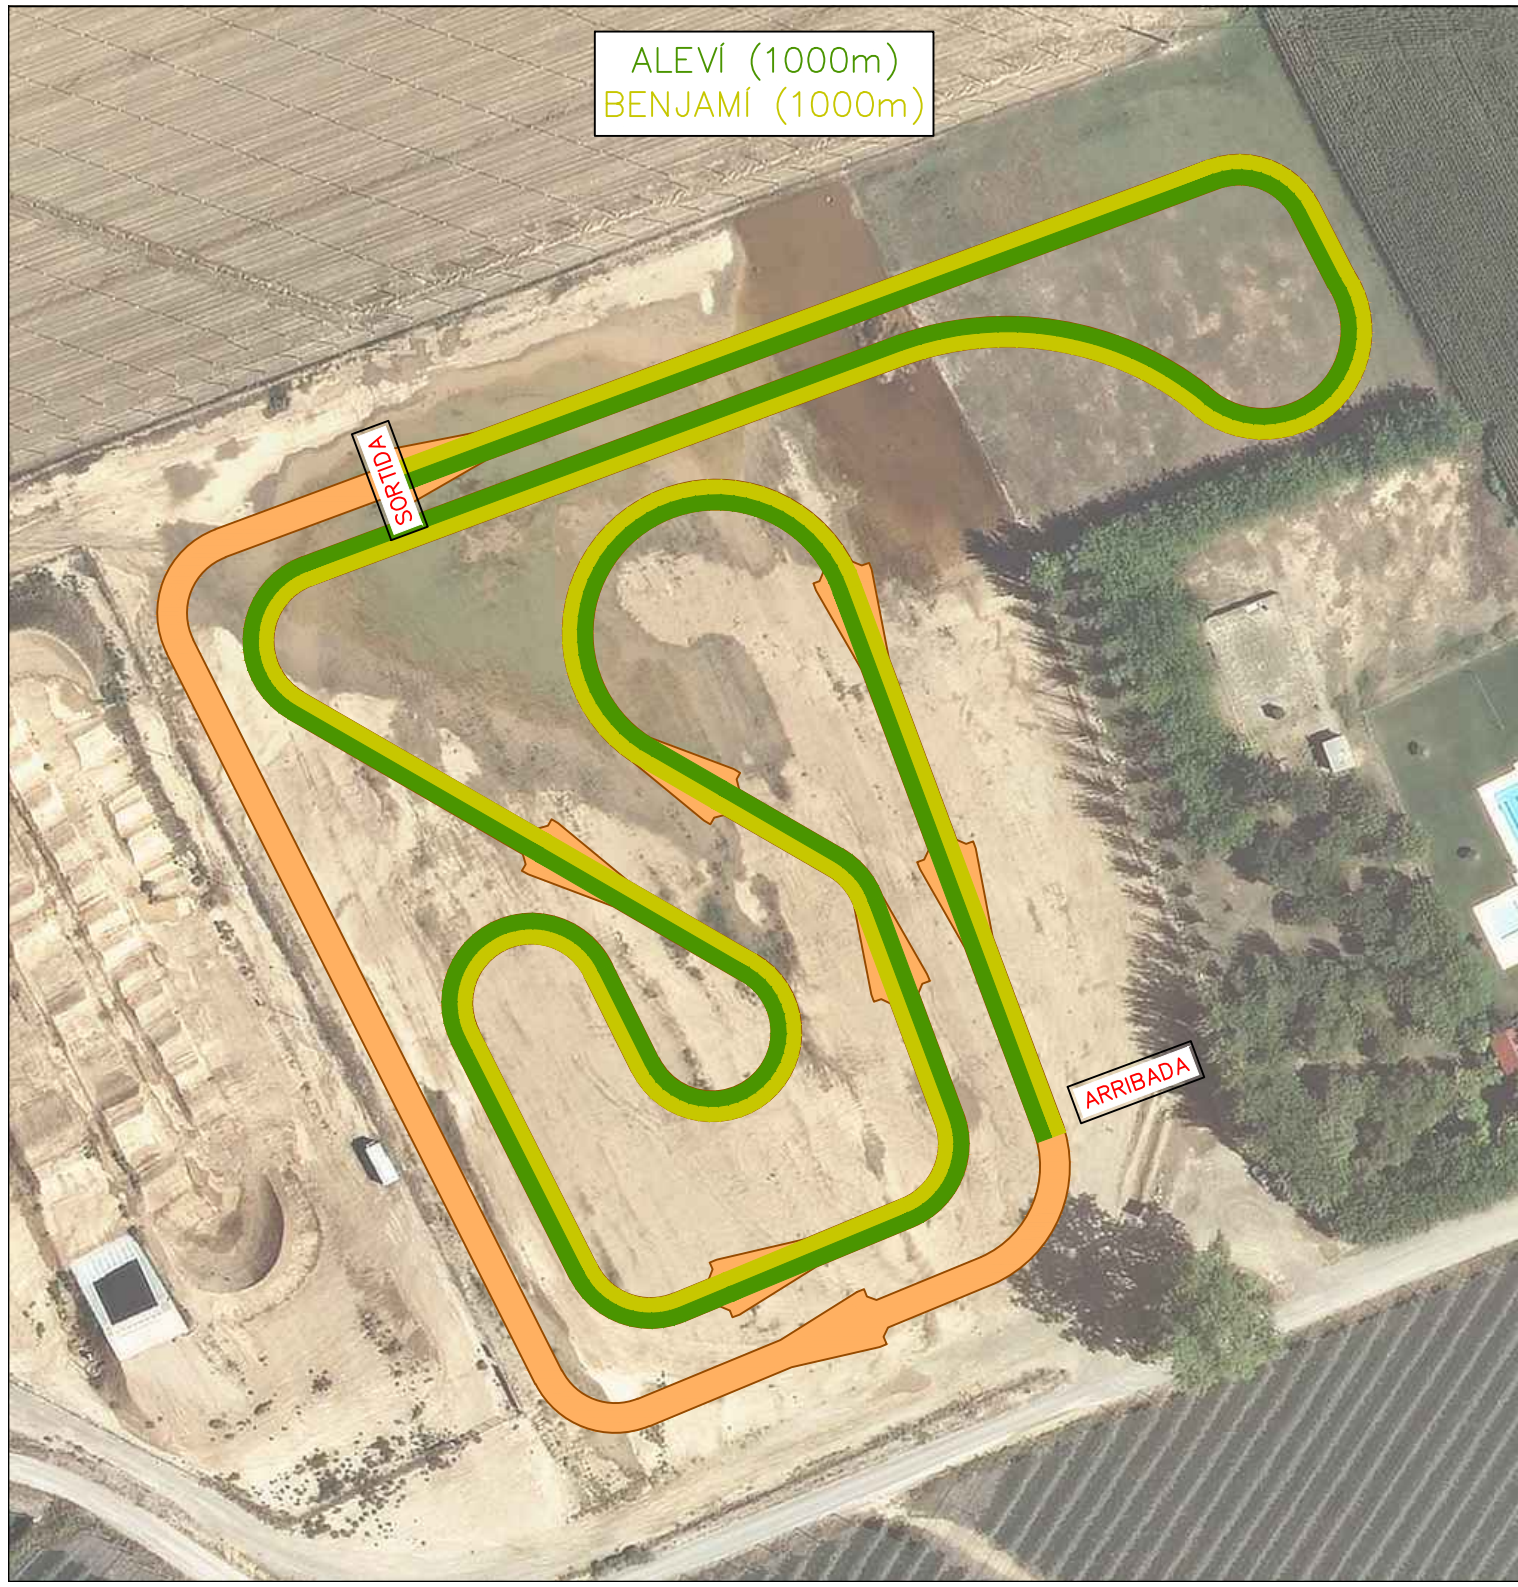

OBERTA (5000m)  
4 VOLTES

ARRIBADA

SORTIDA

JUVENIL (2500m)  
2 VOLTES

ARRIBADA

SORTIDA

CADET (1500m)  
INFANTIL (1500m)  
1 VOLTA | 250m

ALEVÍ (1000m)  
BENJAMÍ (1000m)

SORTIDA

ARRIBADA

PRE-BENJAMÍ (500m)

SORTIDA

ARRIBADA

P5 (300m)

ARRIBADA

ARRIBADA

P4 (200m)

SORTIDA

ARRIBADA

P3 (100m)

SORTIDA

ARRIBADA

ESCOLA BRESSOL (50m)

SORTIDA

ARRIBADA

POPULAR (1250m)

ARRIBADA

SORIDA