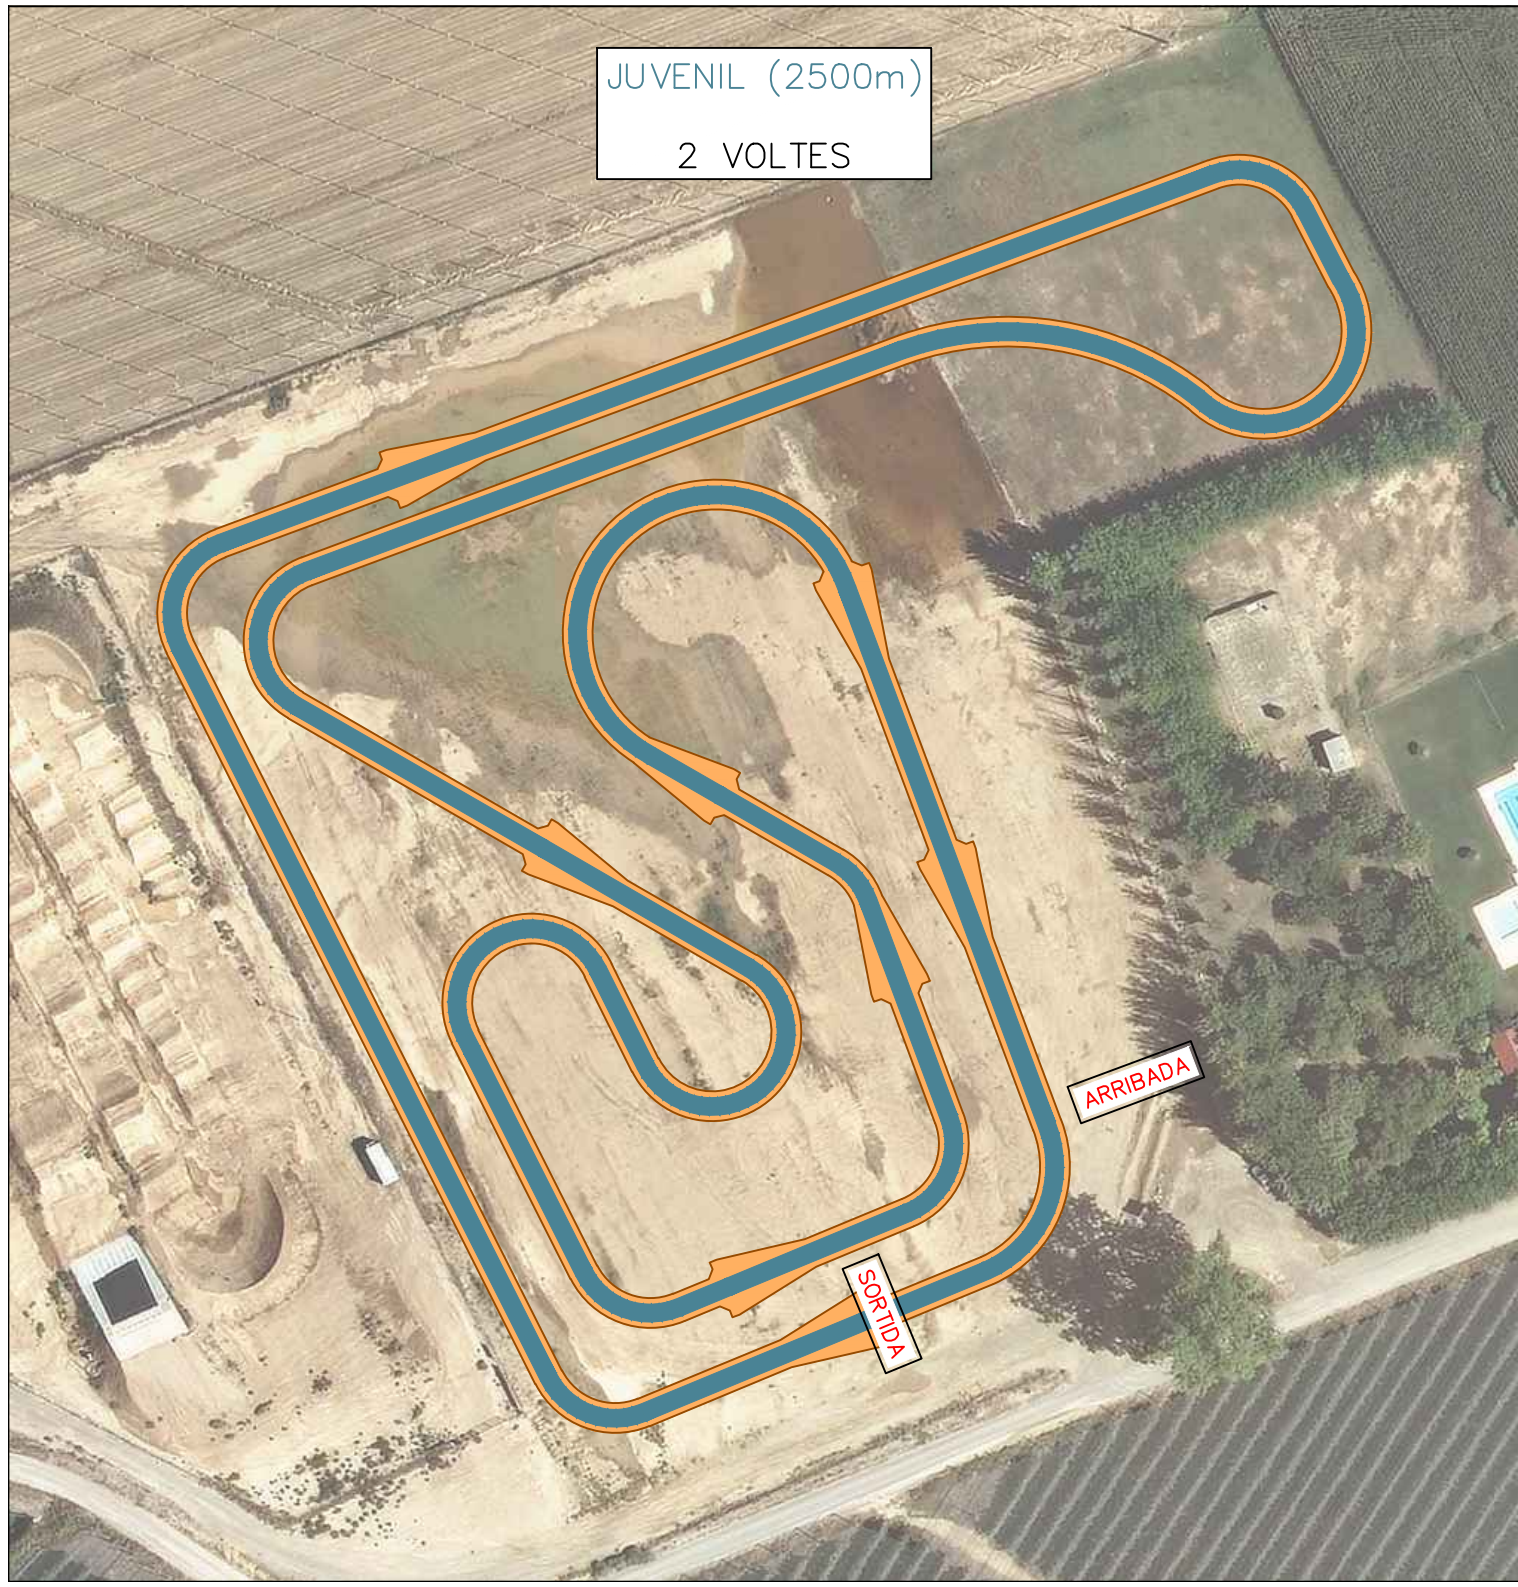

OBERTA (5000m)  
4 VOLTES

ARRIBADA

SORTIDA

JUVENIL (2500m)  
2 VOLTES

ARRIBADA

SORTIDA

CADET (1500m)  
INFANTIL (1500m)  
1 VOLTA | 250m

ALEVÍ (1000m)  
BENJAMÍ (1000m)

SORTIDA

ARRIBADA

PRE-BENJAMÍ (500m)

SORTIDA

ARRIBADA

P5 (300m)

ARRIBADA

ARRIBADA

P4 (200m)

SORTIDA

ARRIBADA

P3 (100m)

SORTIDA

ARRIBADA

ESCOLA BRESSOL (50m)

SORTIDA

ARRIBADA

POPULAR (1250m)

ARRIBADA

SORIDA