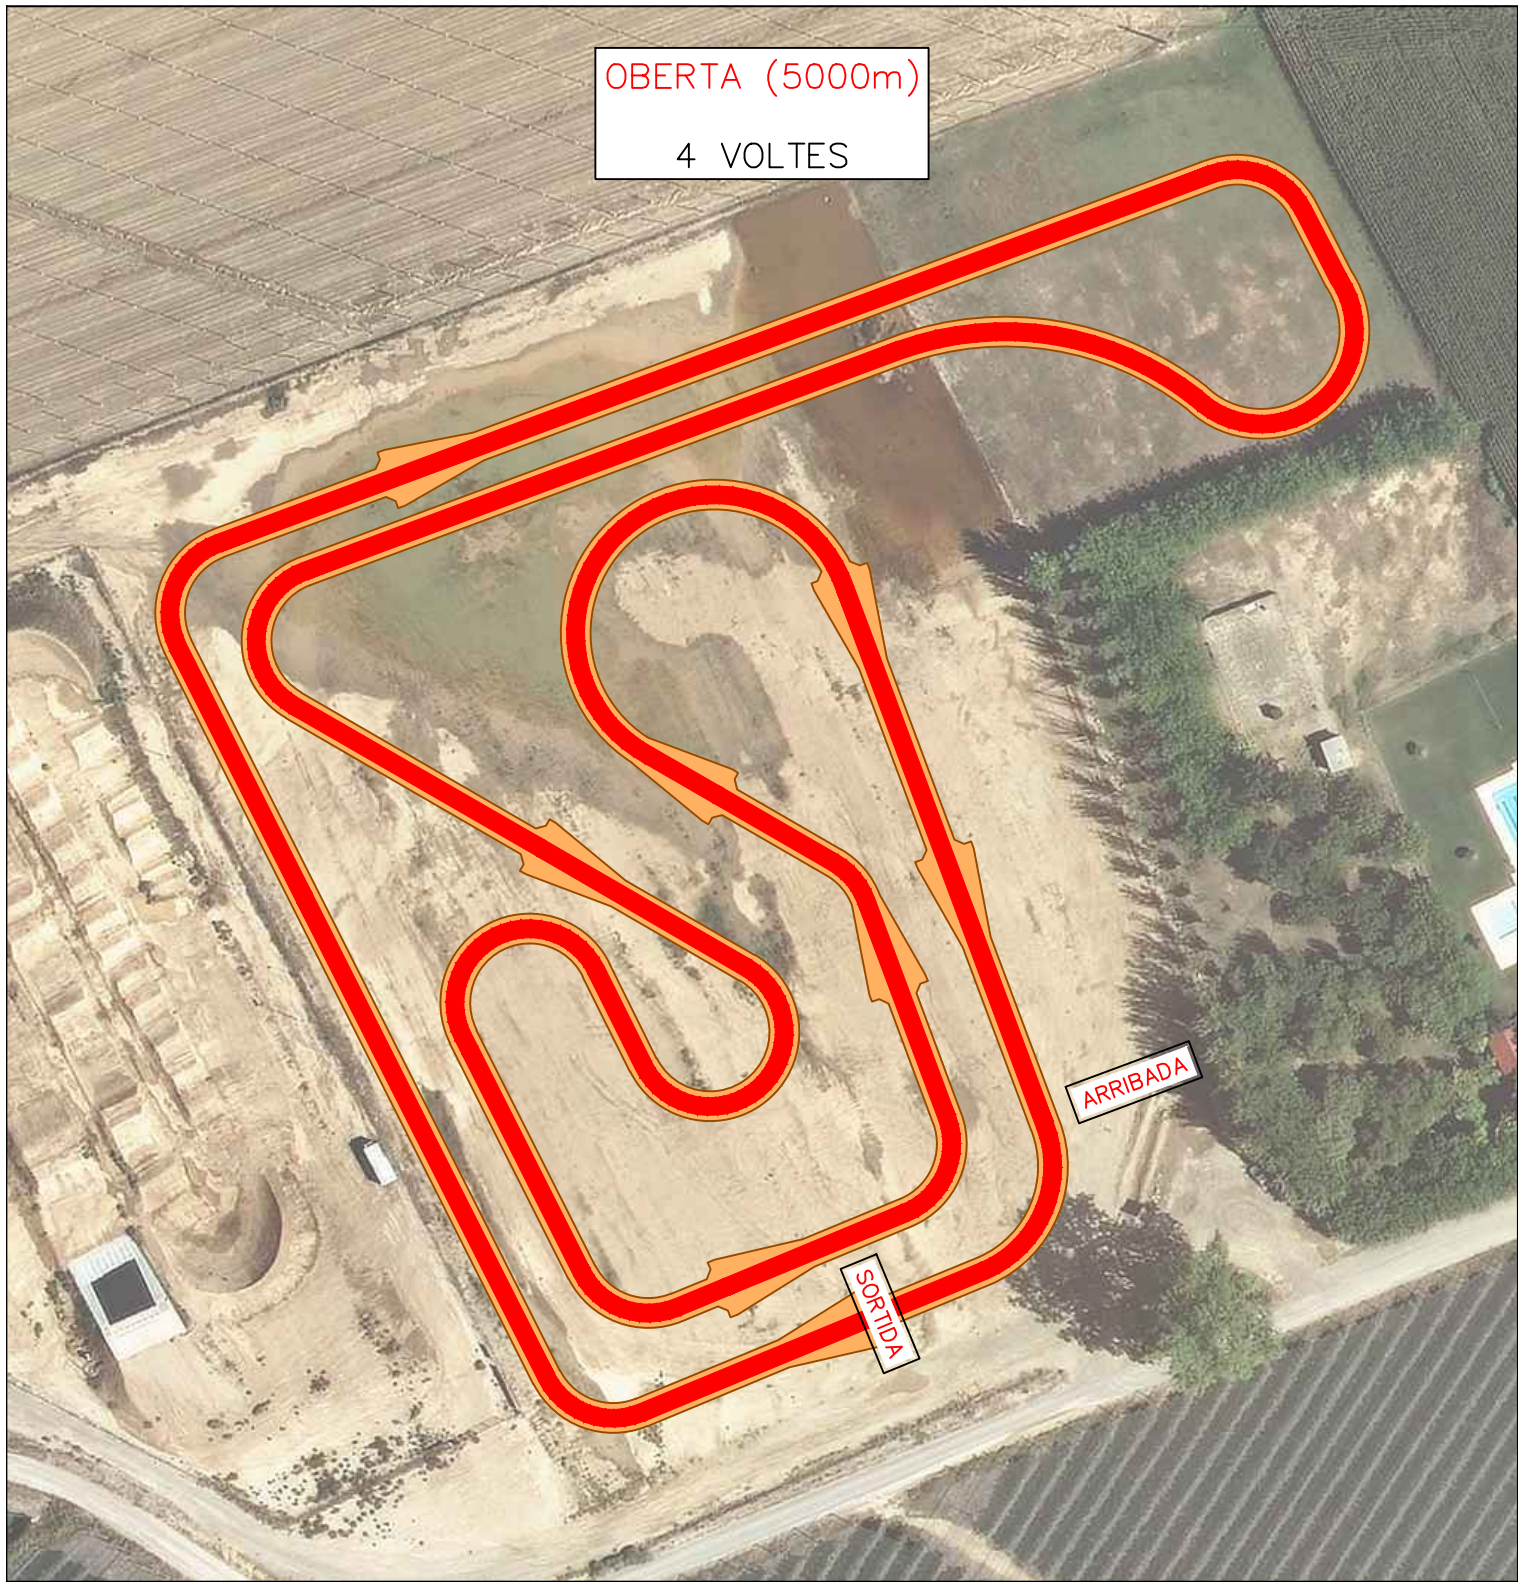

OBERTA (5000m)  
4 VOLTES

ARRIBADA

SORTIDA

JUVENIL (2500m)  
2 VOLTES

ARRIBADA

SORTIDA

CADET (1500m)  
INFANTIL (1500m)  
1 VOLTA | 250m

ALEVÍ (1000m)  
BENJAMÍ (1000m)

SORTIDA

ARRIBADA

PRE-BENJAMÍ (500m)

SORTIDA

ARRIBADA

P5 (300m)

ARRIBADA

ARRIBADA

P4 (200m)

SORTIDA

ARRIBADA

P3 (100m)

SORTIDA

ARRIBADA

ESCOLA BRESSOL (50m)

SORTIDA

ARRIBADA

POPULAR (1250m)

ARRIBADA

SORIDA