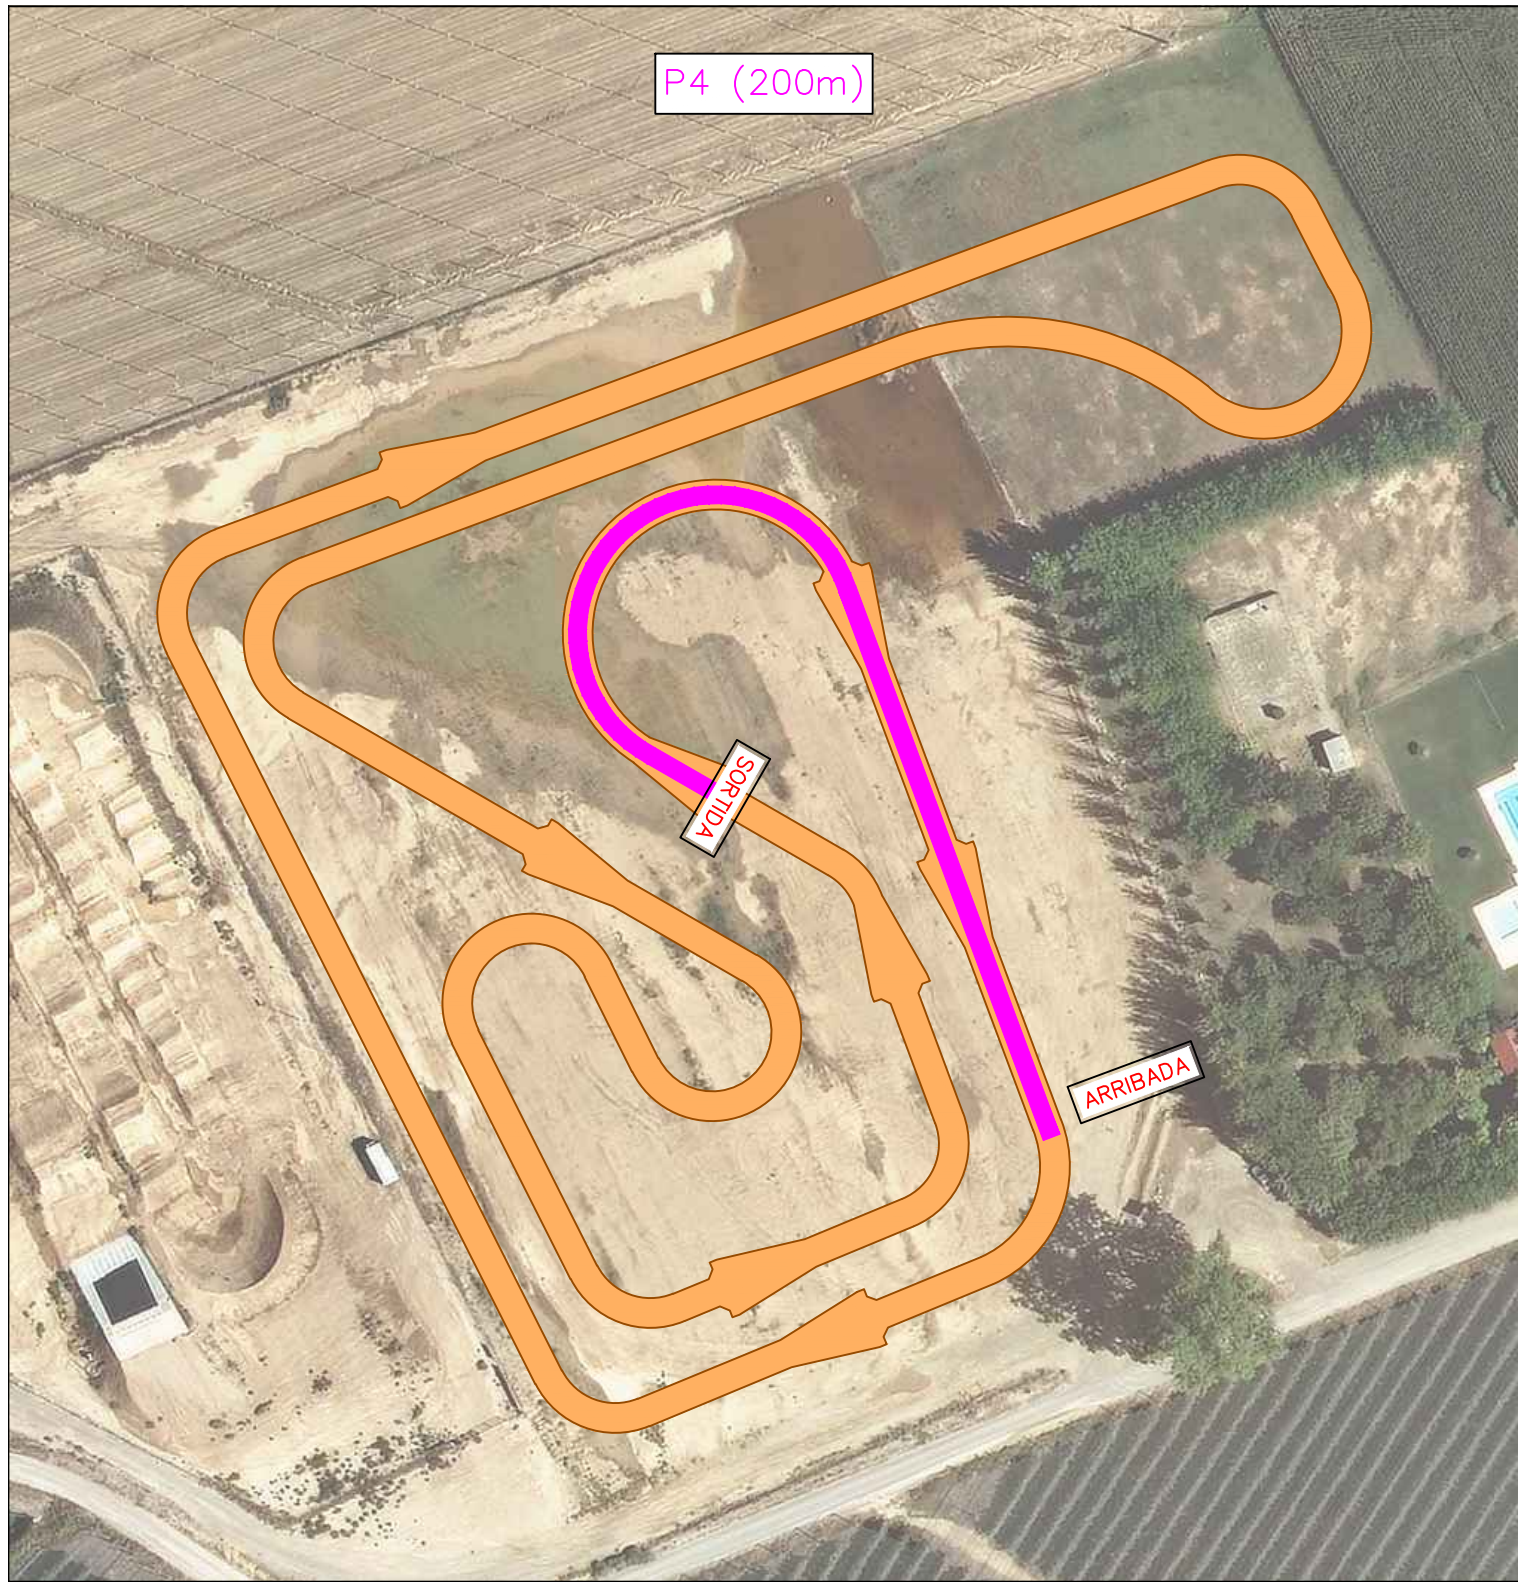

OBERTA (5000m)  
4 VOLTES

ARRIBADA

SORTIDA

JUVENIL (2500m)  
2 VOLTES

ARRIBADA

SORTIDA

CADET (1500m)  
INFANTIL (1500m)  
1 VOLTA | 250m

ALEVÍ (1000m)  
BENJAMÍ (1000m)

SORTIDA

ARRIBADA

PRE-BENJAMÍ (500m)

SORTIDA

ARRIBADA

P5 (300m)

ARRIBADA

ARRIBADA

P4 (200m)

SORTIDA

ARRIBADA

P3 (100m)

SORTIDA

ARRIBADA

ESCOLA BRESSOL (50m)

SORTIDA

ARRIBADA

POPULAR (1250m)

ARRIBADA

SORIDA